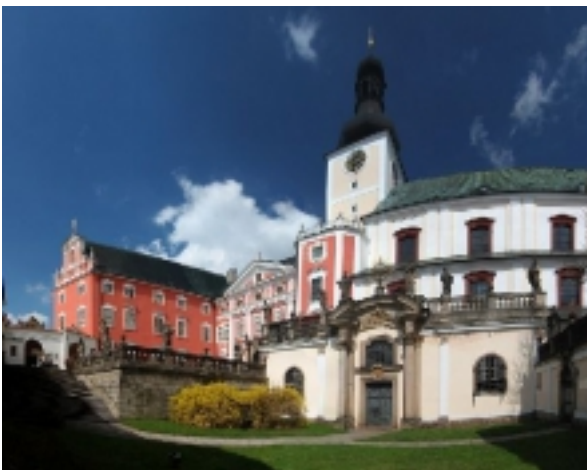

Jednodenní vlně na Broumovsko
1 145,- Kč (včetně DPH 21 %)

Prožijete na Broumovsko a poznejte ty nejzajímavější atraktivitu tohoto regionu. [[Popis zboží...]](#)