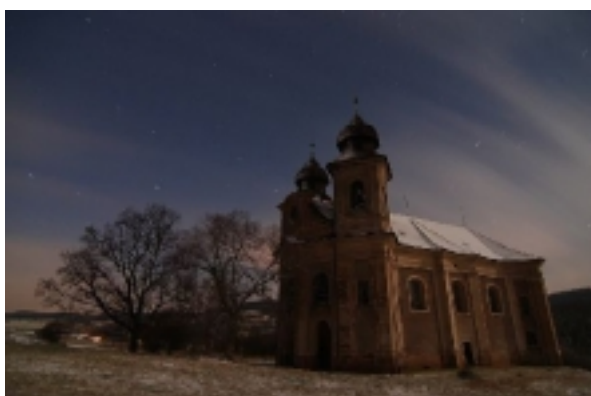

Za odkazem DientzenhoferĀ
650,- KĀ• (vĀ•etnĀ› DPH 21 %)

PĀ™ijeĀ•te strĀvit jeden den na Broumovsko seznĀmit se s odkazem slavnĀ© stavitelskĀ© rodiny DientzenhoferĀ. [[Popis zboĀ¾Ā-...](#)]