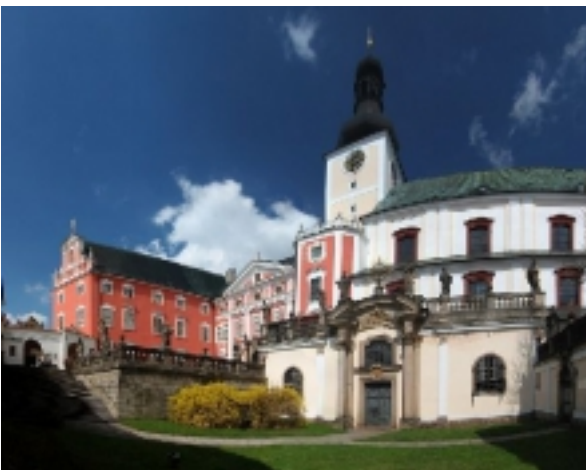

## CK Broumovsko

**CK Broumovsko s.r.o.**

**Pobytová balneokur** Prožijte nezapomenutelné okamžiky v místech, kde plyne čas pomaleji, naplněným neuvěřitelným množstvím praměňrodních kras a kulturních památek.

**Dvoudenní zájezd na Broumovsko**  
2 635,- Kč (včetně DPH 21 %)

Prožijete strávit dva praměňjemné dny do kraje barokních památek a praměňskovcových skal. [\[Popis zboží...\]](#)

**Jednodenní vlnět na Broumovsko**  
1 145,- Kč (včetně DPH 21 %)